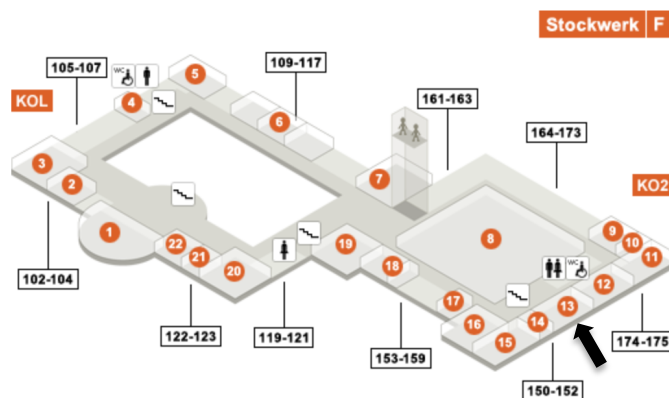

Hörsaal der Veranstaltungen des IQS

Die Veranstaltungen des IQS im Herbstsemester 2014 finden im Hörsaal KO2 F 150 der Universität Zürich statt. Dieser liegt im Hauptgebäude direkt beim Zoologischen Museum (Eingang an der Karl-Schmid-Strasse benutzen).

Wir empfehlen Ihnen die Anreise mit dem öffentlichen Verkehr. Das Hauptgebäude der Universität Zürich lässt sich vom Hauptbahnhof oder Central aus bequem mit der Polybahn und den Tramlinien 6 und 10 erreichen (Haltestelle «Zürich, ETH/Universitätsspital»). Vom Bahnhof Stadelhofen aus eignen sich die Tramlinien 5 und 9 für die Anreise (Haltestelle «Zürich, Kantonsschulen»). Den Bau KO2 (Teil des Hauptgebäudes) finden sie an der Karl-Schmid-Strasse:

Im Hauptgebäude der Universität Zürich finden sie den Hörsaal KO2 F 150 (auf dem Plan 13) im F Stock.

- | | | |
|---------------------------------------|--------------------------|---|
| 1 Hörsaal KOL-F-101 | 9 Seminarraum KO2-F-172 | 16 Seminarraum KO2-F-153 |
| 2 Seminarraum KOL-F-103 | 10 Seminarraum KO2-F-173 | 17 Seminarraum KO2-F-155 |
| 3 Hörsaal KOL-F-104 | 11 Seminarraum KO2-F-174 | 18 Bibliothek Mittelalterl. Seminar KO2-F-158 |
| 4 Zulassungsstelle KOL-F-107 | 12 Seminarraum KO2-F-175 | 19 Hörsaal KOL-F-118 |
| 5 Hörsaal KOL-F-109 | 13 Hörsaal KO2-F-150 | 20 Hörsaal KOL-F-121 |
| 6 Bibliothek Phil. Seminar KOL-F-114A | 14 Seminarraum KO2-F-151 | 21 Seminarraum KOL-F-122 |
| 7 Hörsaal KOL-F-117 | 15 Seminarraum KO2-F-152 | 22 Hörsaal KOL-F-123 |
| 8 Hörsaal KO2-F-180 | | |